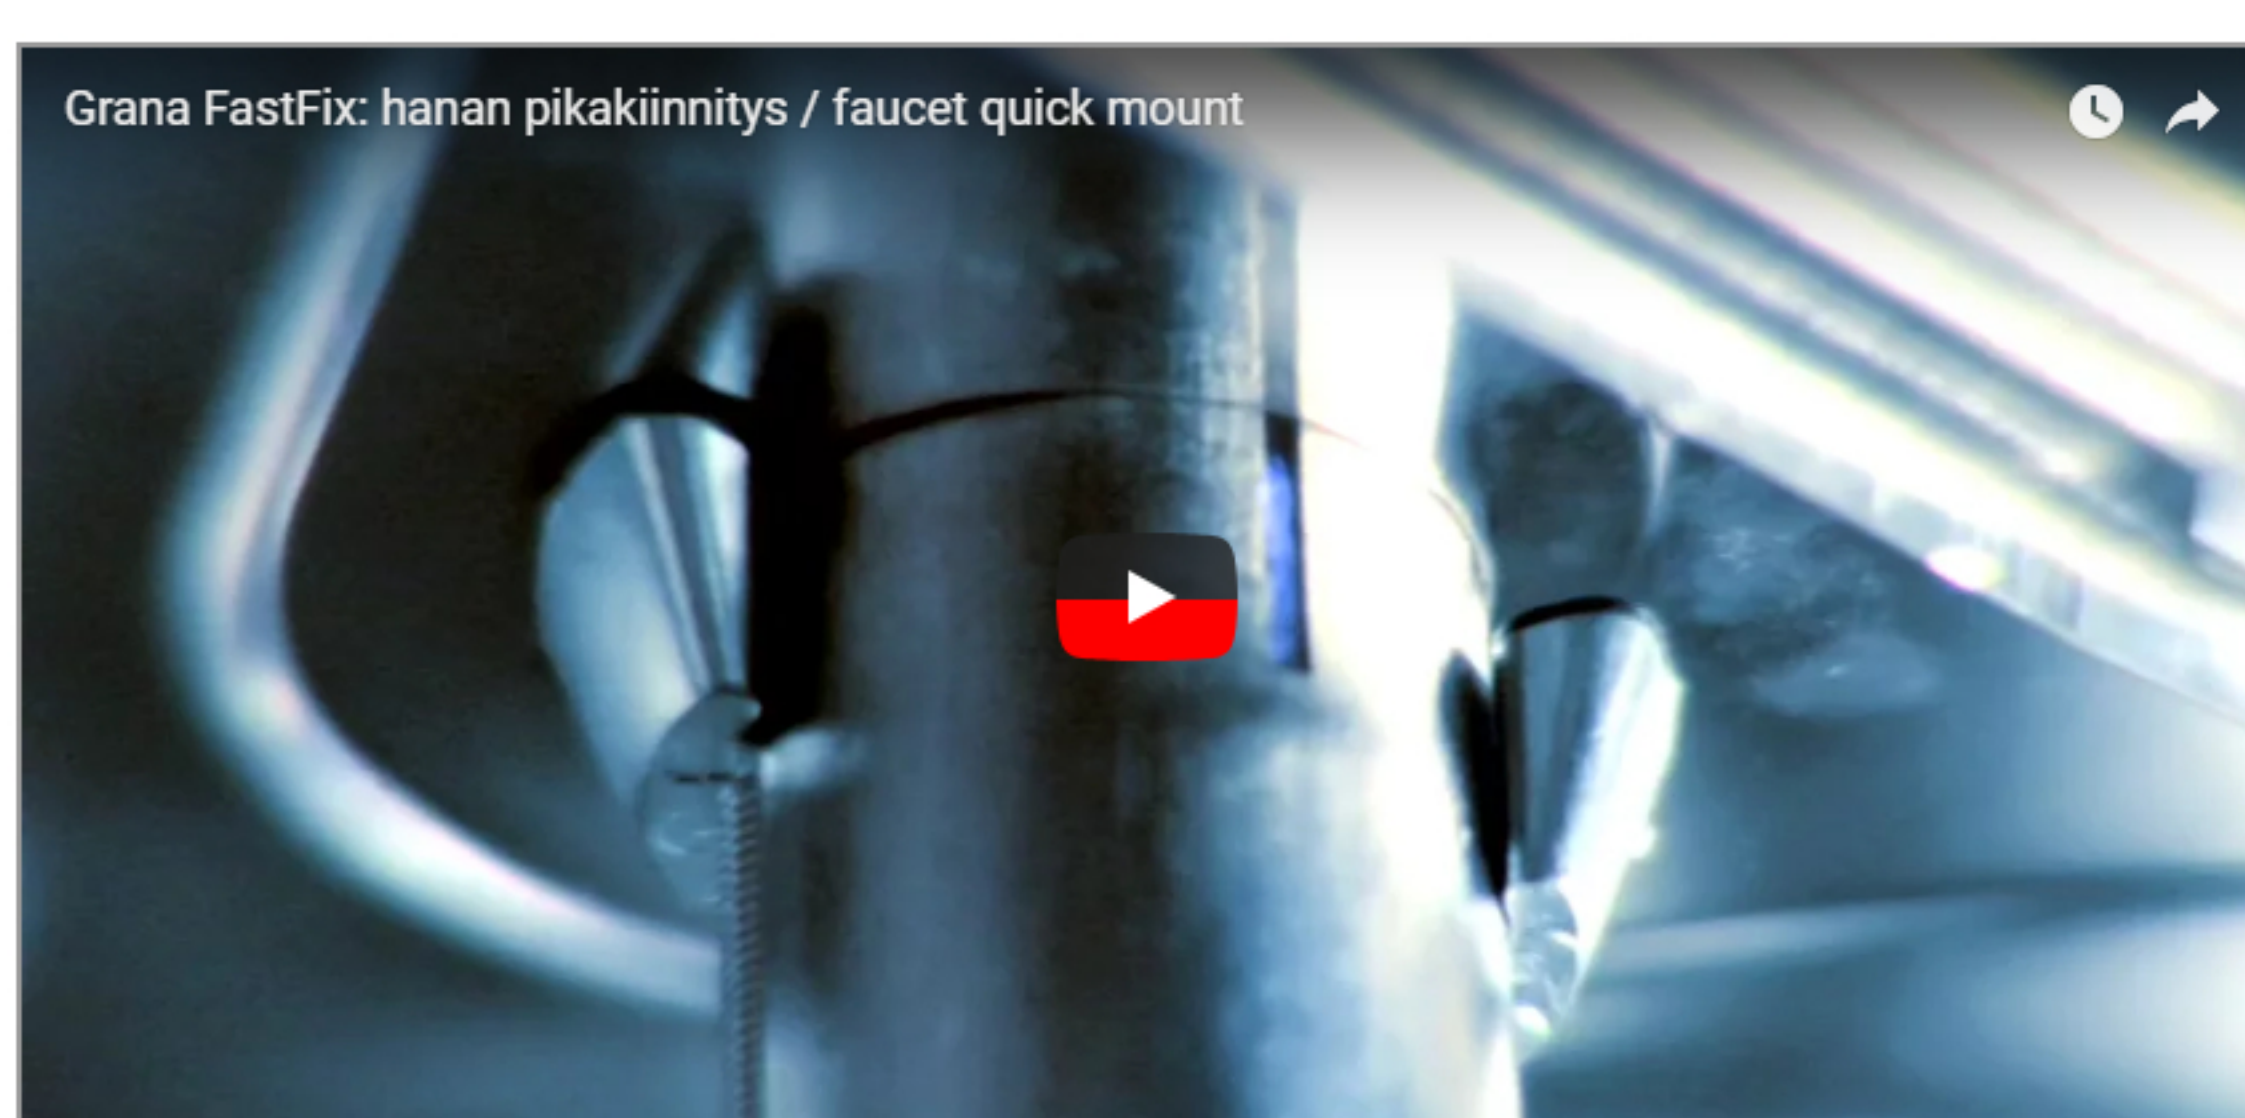

FastFix-asennus:

Jos videon tekstitys ei näy automaattisesti, klikkaa ne päälle soittimen alareunasta.

Suomessa suunniteltu ja tyyppihyväksytty:

Kaikki Granan tuotteet ovat Suomessa suunniteltuja. Työtä tehdessään suunnittelijat ovat pitäneet mielessään erityisesti pohjoismaiden kuluttajien tarpeet. Siksi Granan tuotteissa yhdistyy kaunis muotoilu, kestävyys, laatu, ekologisuus ja edullisuus. Suomalaiseen tapaan pesuallashanoista löytyvät vaihtoehdot bideesuihkulla.

Suomalainen Tyyppihyväksyntä Finland – merkintä (STF) takaa, että hana on testattu ja tyyppihyväksytty suomalaisiin olosuhteisiin. Suomessa VTT antaa STF-merkinnän hanoille, jotka ovat läpäisseet seuraavat testit: vedenvirtaama, hanan ja sekoittajan äänitaso, käyttökestävyys (= paineenkestävyys, kulutuksenkestävyys, lujuus) ja materiaalista irtoavat lyijy- ja kadmiumpitoisuudet. STF-tyyppihyväksyntäpäätökset löydät [tästä](#): ([Keittiöhanat PDF 192 KB](#)) ([Pesuallashanat PDF 192 KB](#)).

Testitulokset koskien sekoittajan äänentasoja, vedenvirtausta, käyttökestävyyttä ja irtoavien raskasmetallien, lyijyn ja kadmiumin, pitoisuuksia löydät [tästä](#).

5 vuoden takuu:

Takuu koskee materiaali- ja valmistusvirheitä viisi (5) vuotta ostokuitin päivämäärästä. Takuu ei koske normaalia kulumista, eikä tuotteen virheellisestä asennuksesta, käytöstä tai huoltotoimenpiteistä johtuvia vikoja tai veden epäpuhtaudesta aiheutuvia ongelmia.

Takuuasioissa, älä irrota hanaa, vaan ota välittömästi yhteys asiakaspalveluumme tai tuotteen jälleenmyyjään.

Pintamateriaali (2):

Kromi ja Harjattu teräs (rosteri).

BISTON-tuotesarjassa:

FastFix pesuallashanat: (linkit alla tuotekuviin)

- [FastFix BISTON -pesuallashana / Kromi (10302)](#)
- [FastFix BISTON -pesuallashana bidee-käsisuihkulla / Kromi (10303)](#)
- [FastFix BISTON -pesuallashana bidee-käsisuihkulla / Harjattu teräs (rosteri) (10318)](#)
- [FastFix BISTON -pesuallashana / Harjattu teräs (rosteri) (10328)](#)

- [Suihkuhana BISTON (10504) / Kromi](#)
- [Amme- ja suihkuhana BISTON juoksuputkella (10503) / Kromi](#)

Grana-esite 2017:

[Oheisesta linkistä (PDF 7,80 MB)](#).