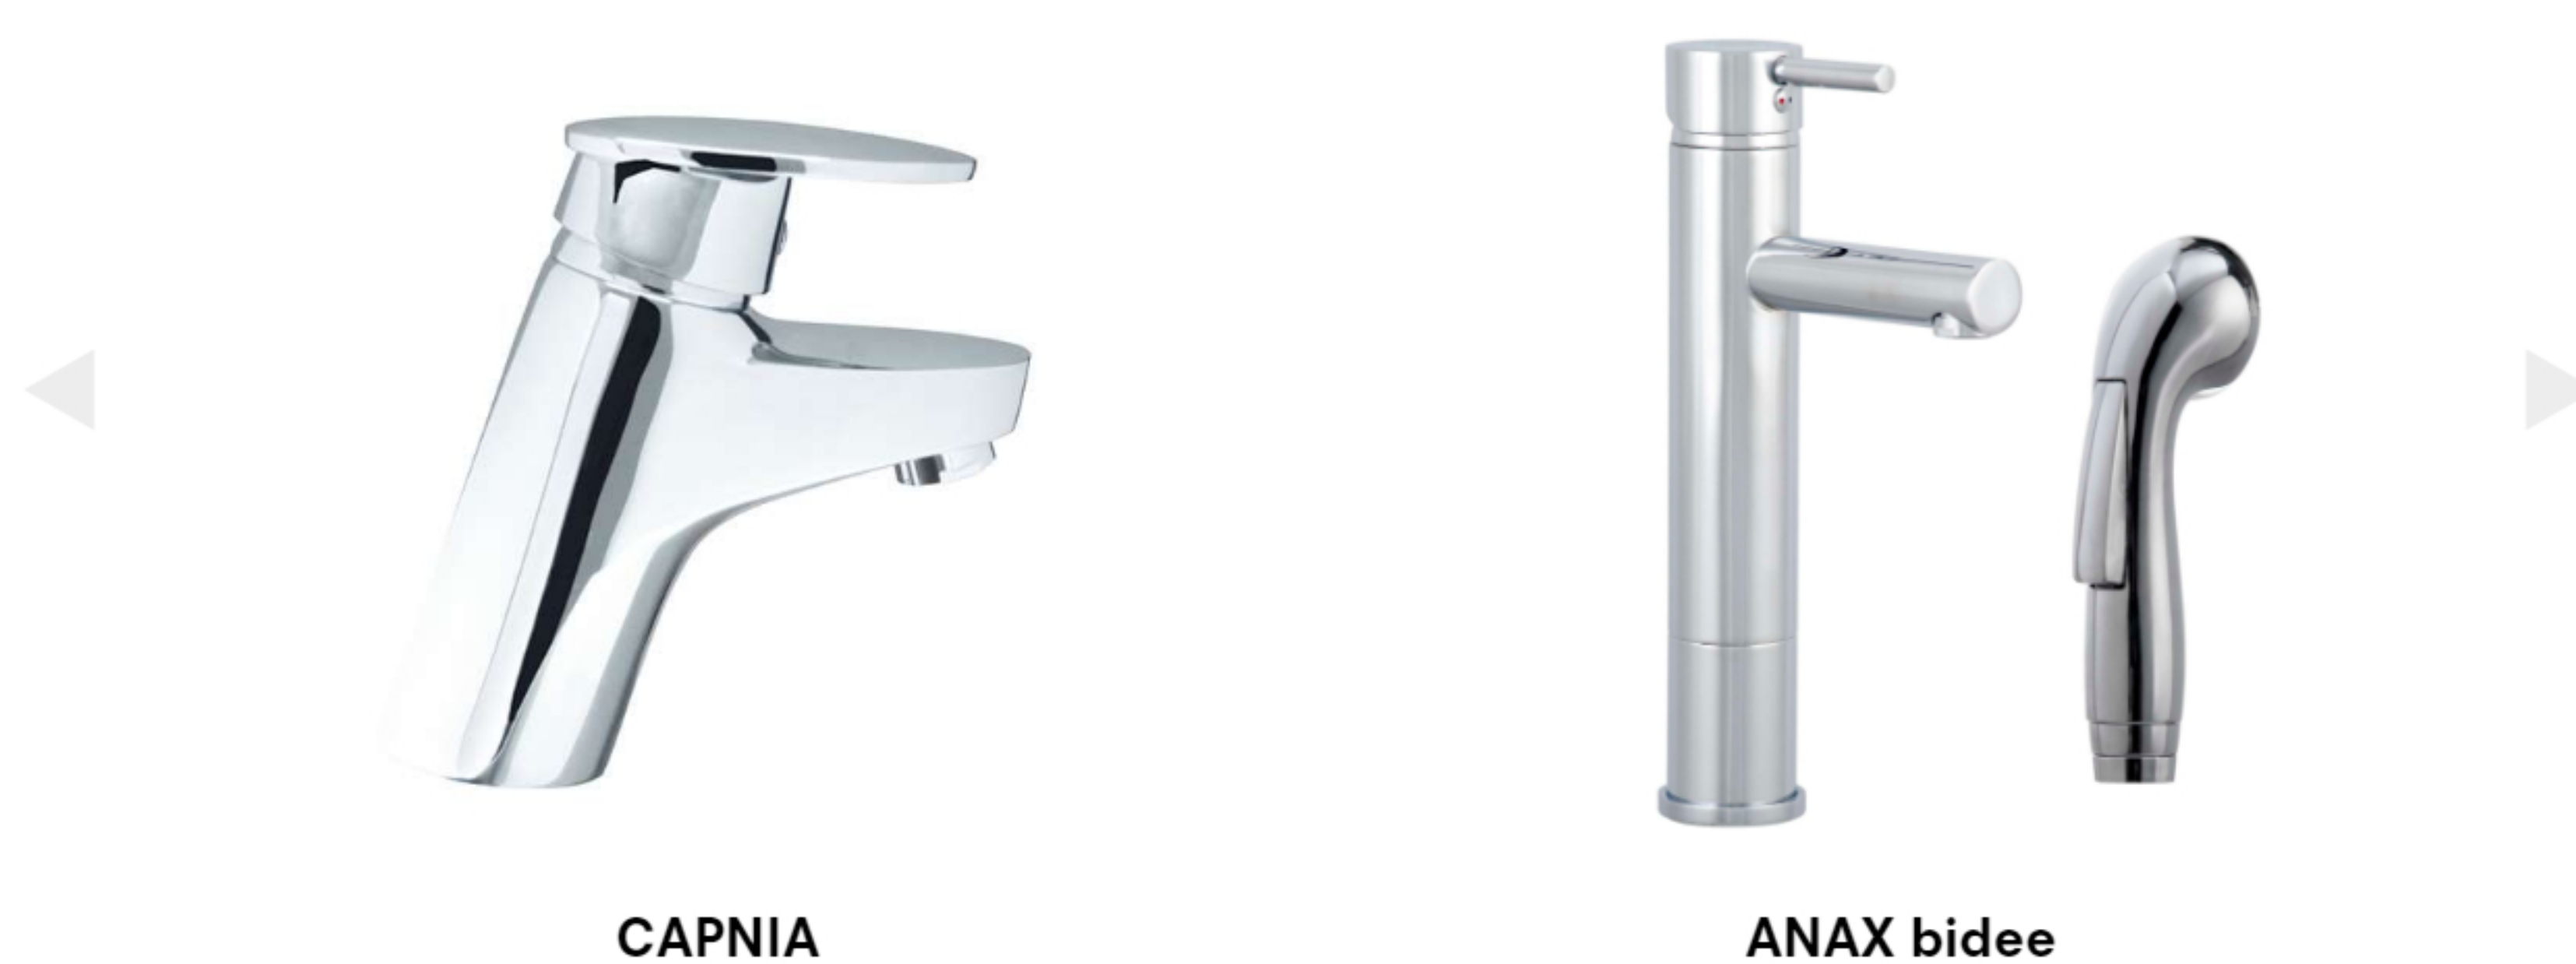

Suosittelut tuotteet

CAPNIA

ANAX bidee

Sosiaalinen media

UKK

Usein kysytyt kysymykset.

Ota yhteyttä

Anna palautetta tai kysy – me vastaamme.

Tuotteet
Uutuudet
Keittiöhanat
Pesuallashanat
Sadesuihkut
Amme- ja suihkusekoittajat
Muut tuotteet

Grana
Granalandia
Laatumme
Innostu näistä!
Mikä on Grana?
Innovaatiot
Aineistot
UKK

Yhteystiedot
+358 (0)20 751 3840
Fax. +358 (0)3 543 4111
Ilomäentie 25, FI-37800 Akaa
grana@grana.fi
www.grana.fi