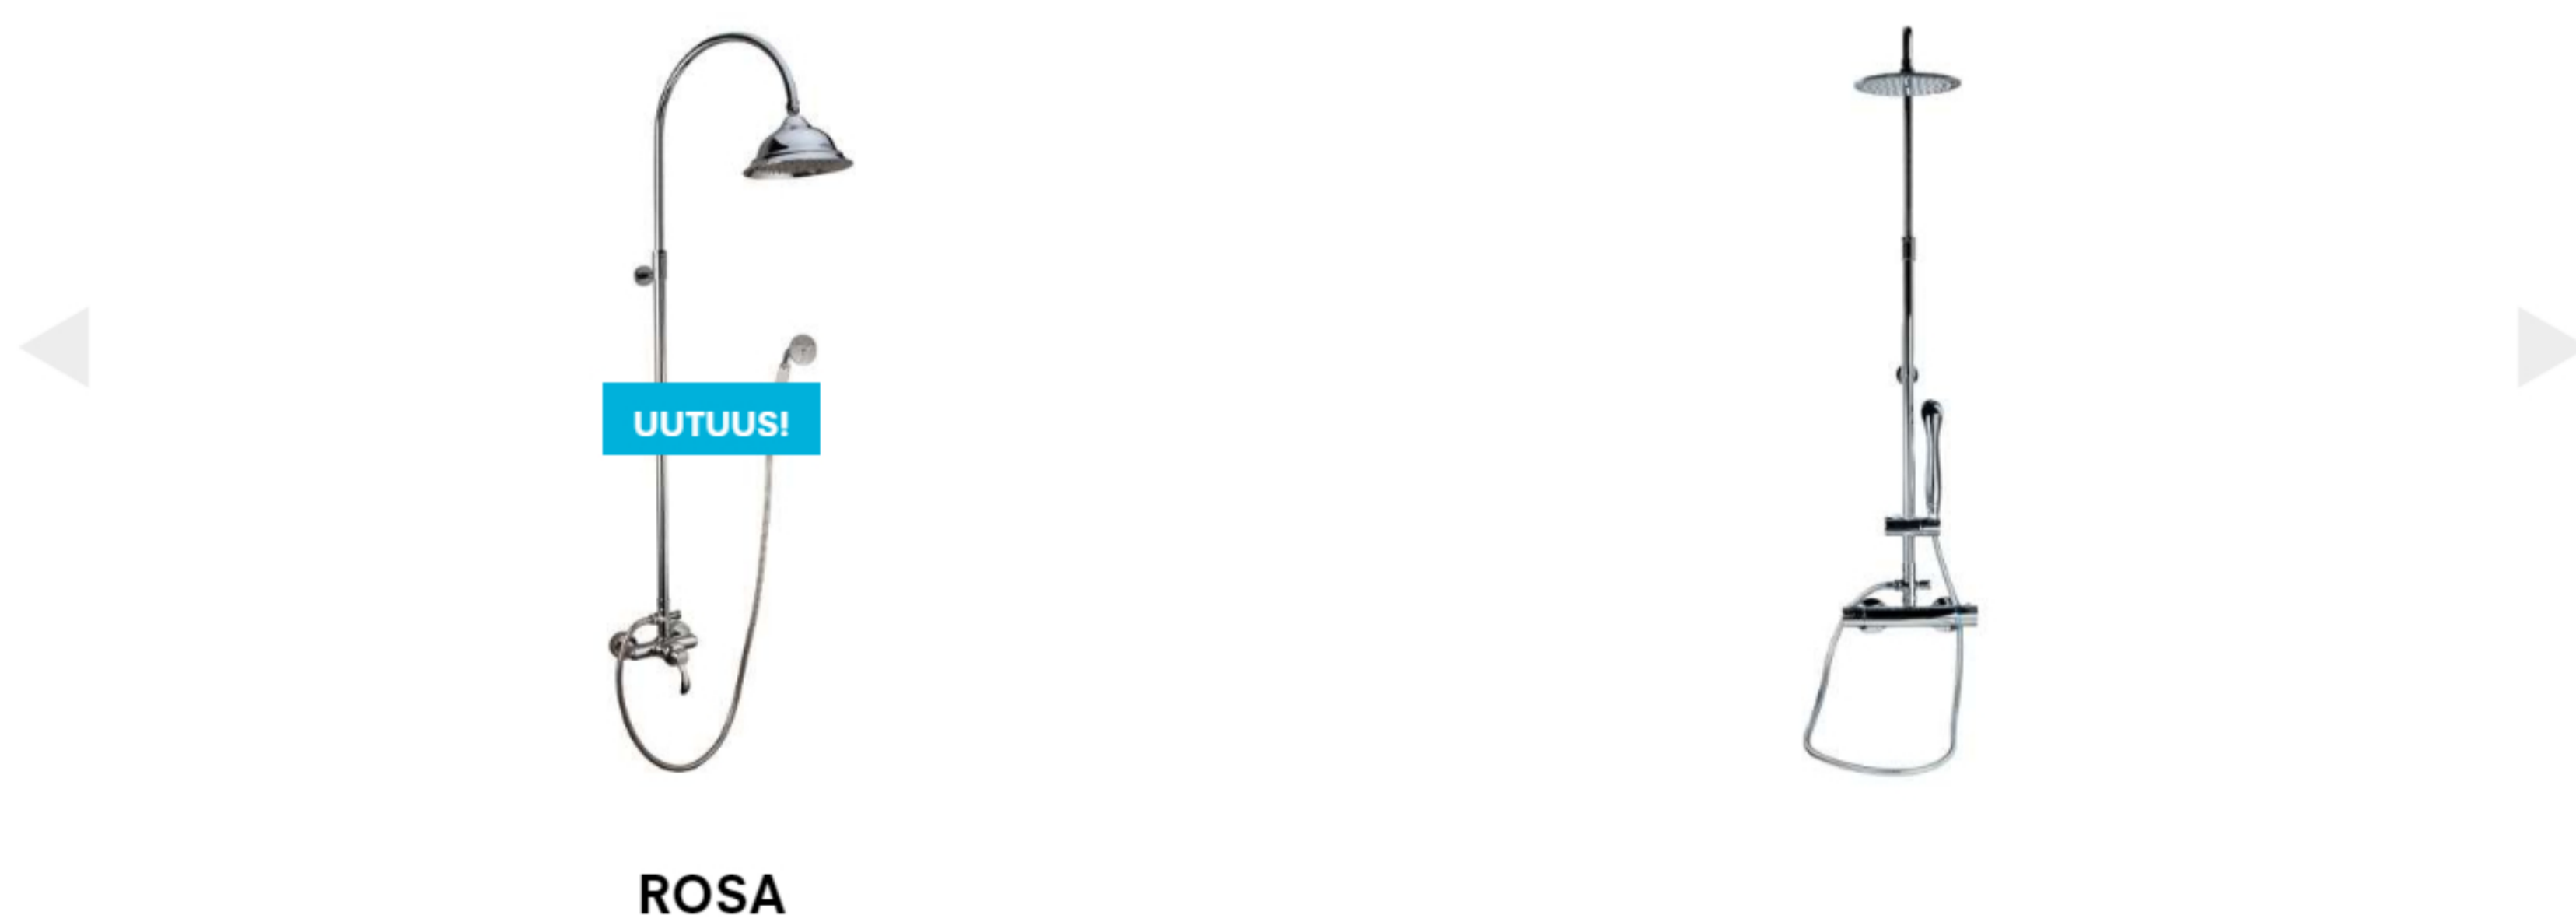

Suosittelut tuotteet

Sosiaalinen media

UKK

Usein kysytyt kysymykset.

Ota yhteyttä

Anna palautetta tai kysy – me vastaamme.

Tuotteet
Uutuudet
Keittiöhanat
Pesuallashanat
Sadesuihkut
Amme- ja suihkusekoittajat
Muut tuotteet

Grana
Granalandia
Laatumme
Innostu näistäl
Mikä on Grana?
Innovaatiot
Aineistot
UKK

Yhteystiedot
+358 (0)20 751 3840
Fax. +358 (0)3 543 4111
Ilomäentie 25, FI-37800 Akkaa
grana@grana.fi
www.grana.fi